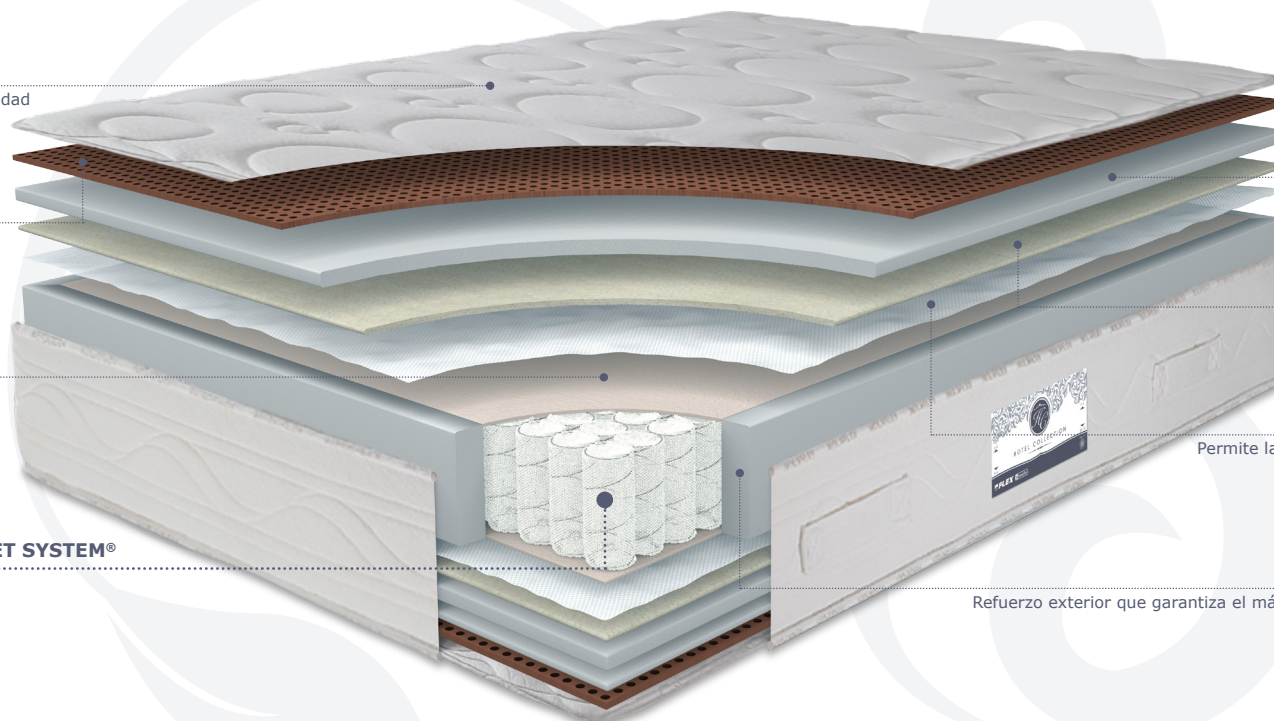

RESORT VISCO

MUELLE ENSACADO POCKET SYSTEM®: SOPORTE SUAVE Y CONFORTABLE.
ACOGIDA VISCOELÁSTICA.

HOTEL COLLECTION

TAPICERÍA STRETCH
Hipoalérgica y de máxima durabilidad

VISCOELÁSTICA
Reduce los puntos de presión

OPTIMAL SUPPORT
Refuerza su durabilidad

MUELLE ENSACADO POCKET SYSTEM®
Soporte suave y confortable

ADAPT PLUS²
Aporta un alto grado de adaptabilidad y confort

POLIÉTER
Favorece el reparto homogéneo de la presión

TEXTIL TNT
Permite la fijación estable de todos sus rellenos

ENCAPSULADO
Refuerzo exterior que garantiza el máximo confort y resistencia del colchón

*Mismas capas en ambos lados del colchón.

www.flexhoteles.com • Tel.: ES +34 91 744 87 21. PT +351 256 885 505.