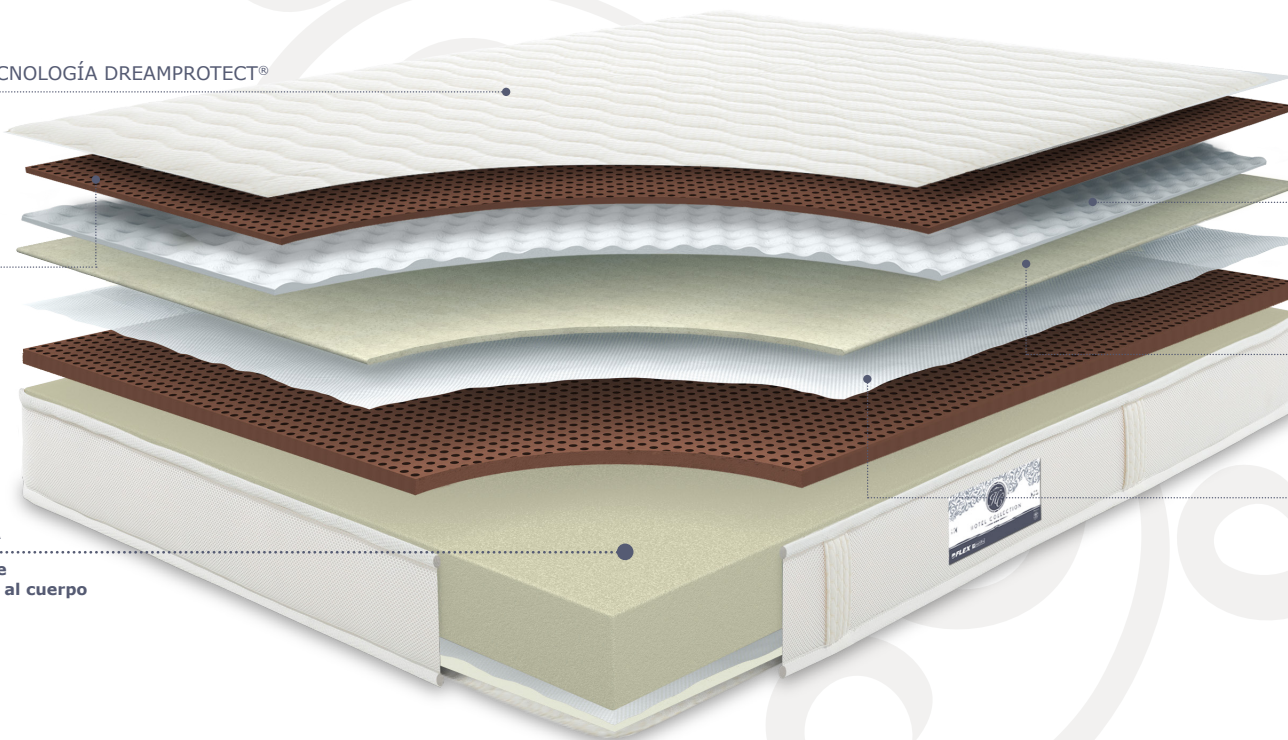

CM 20 MOMENTS VISCO

NÚCLEO CON ZONAS DE FIRMEZA, PROPORCIONA UNA ADAPTACIÓN PERFECTA Y UNA GRAN SENSACIÓN DE CONFORT.

HOTEL COLLECTION

TAPICERÍA STRETCH CON TECNOLOGÍA DREAMPROTECT®

Tratamiento seguro y eficiente contra chinches y otros insectos

VISCOELÁSTICA

Adaptabilidad perfecta al cuerpo

BLOQUE HR CON ZONAS DE FIRMEZA

Bloque alveolar y flexible que proporciona un soporte total al cuerpo durante el descanso

SISTEMA COMMODO®

Material de alta densidad en acolchado que mejora la sensación de confort y la adaptabilidad del colchón

POLIÉTER RECICLABLE

Favorece el reparto homogéneo de la presión

TEXTIL TNT

Permite la fijación estable de todos sus rellenos

*Colchón de una sola cara.

www.flexhoteles.com • Tel.: ES +34 91 744 87 21. PT +351 256 885 505.