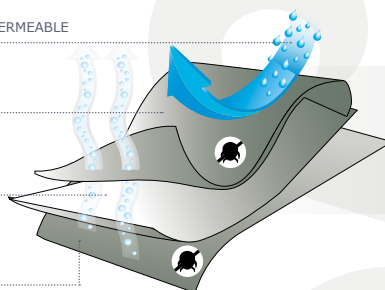

Facilita la circulación del aire y reduce la aparición de humedad.

EFEECTO
SEGUNDA PIEL

MÁXIMO CONFORT

Gracias a su innovador sistema de laminado, conseguimos una membrana delgada y elástica, similar a nuestra piel: 100% impermeable y transpirable.

Tencel™
Feels so right

smartcel™
sensitive

TOTALMENTE IMPERMEABLE

100% TENCEL®

POLIURETANO

100% TENCEL®

El protector Tencel® contiene óxido de zinc a nivel cosmético. A través de un proceso patentado, el óxido de zinc no se va con los lavados y mantiene sus propiedades cosméticas.

Platabanda amplia en todo su perímetro para que se adapte perfectamente a todo tipo de colchón. Disponible en más colores.

INSTRUCCIONES DE LAVADO:

Lavable a a 60°C. Utilizar 1/3 de la dosis habitual de detergente. No usar lejía. No planchar. Secadora a temperatura suave. No lavar en seco.