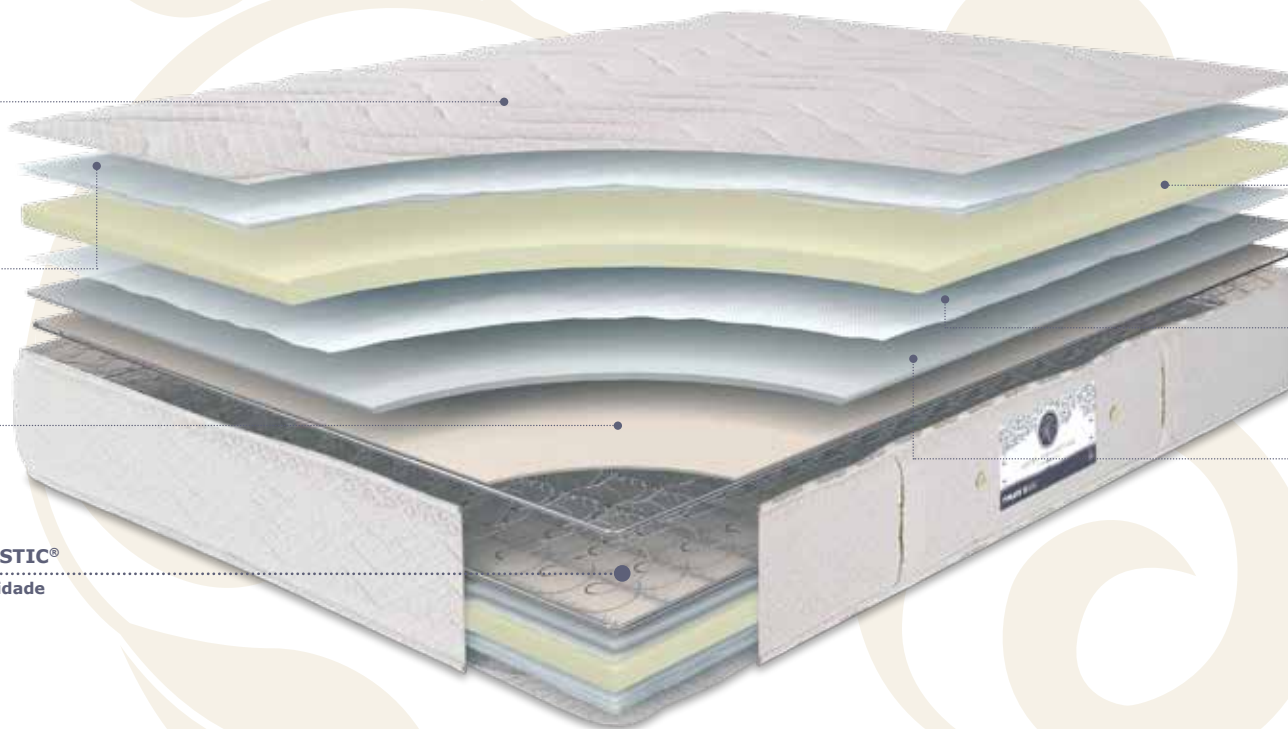

CITY 24

MOLA CONTÍNUA MULTIELÁSTIC®.
FIBRAS HIPOALERGÉNICAS. TECIDO PIQUET. ALTURA 24 CM

HOTEL COLLECTION

*Mesmas capas em ambos lados do colchão.

www.flexhoteles.com • Tel.: ES +34 91 744 87 21. PT +351 256 885 505.