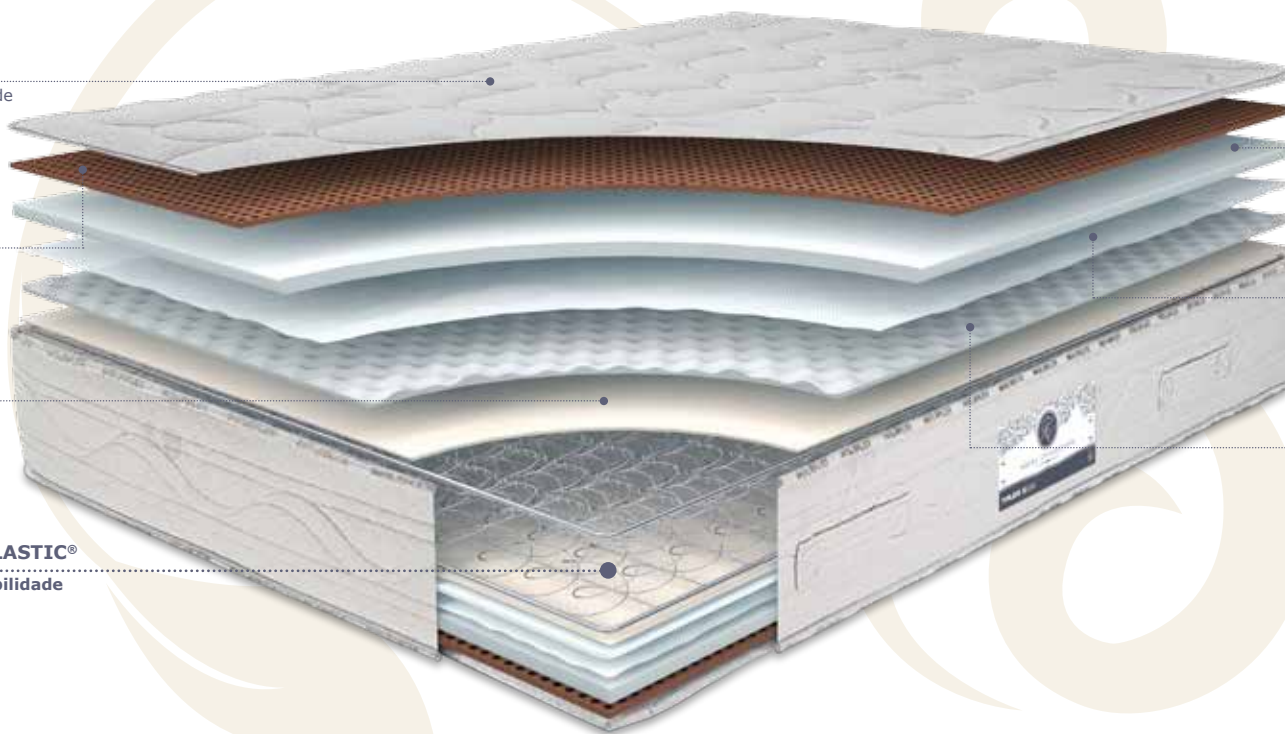

CITY VISCO

MOLA CONTÍNUA MULTIELÁSTIC®. ACOLHIDA VISCOELÁSTICA.
TECIDO STRETCH

HOTEL COLLECTION

TECIDO STRETCH
Hipoalergénico e máxima longevidade

VISCOELÁSTICA
Adaptabilidade perfeita ao corpo

OPTIMAL SUPPORT
Reforça a longevidade

MOLA CONTÍNUA MULTIELÁSTIC®
Máxima longevidade e adaptabilidade

ADAPT PLUS²
Proporciona um grande nível de adaptabilidade e de conforto

TECIDO TNT
Permite a fixação estável de todos os enchimentos

HOME SYSTEM
Melhora a adaptação entre o corpo e o colchão