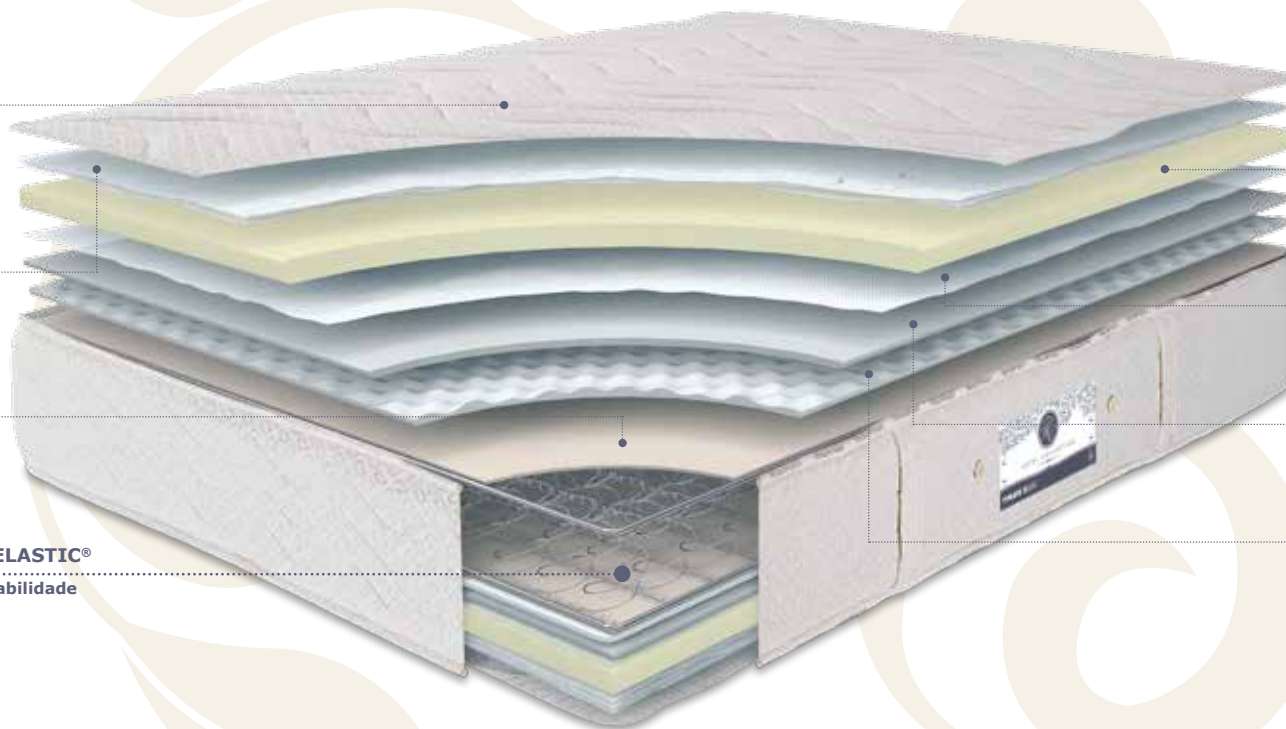

CITY

MOLA CONTÍNUA MULTIELÁSTIC®. TECIDO PIQUET.

HOTEL COLLECTION

IGNÍFUGO

TECIDO PIQUET

Exclusivo e de alta qualidade

FIBRAS HIPOALERGÉNICAS

Máxima frescura

SUORTE OTIMAL

Reforça a longevidade

MOLA CONTÍNUA MULTIELÁSTIC®

Máxima longevidade e adaptabilidade

POLIÉTER

Favorece a distribuição homogênea da pressão

TECIDO TNT

Permite a fixação estável de todos os enchimentos