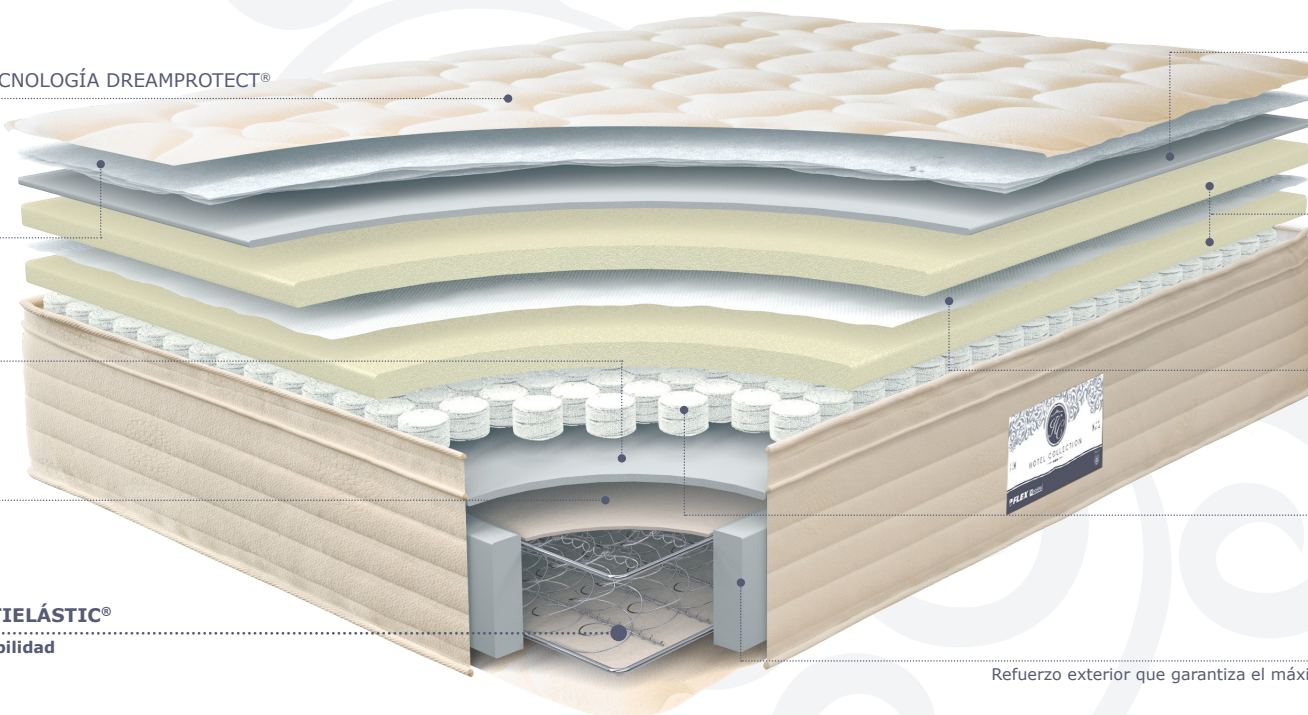

# CM15 MA MPOCKET

CARCASA PRINCIPAL DE MUELLES MULTIELÁSTIC® COMBINADA CON CARCASA MICROENSACADA; MÁXIMA ADAPTABILIDAD Y CONFORT. ACOGIDA SUAVE EN FIBRAS HIPOALERGÉNICAS. COLCHON DE UNA SOLA CARA (ONE SIDE).

HOTEL COLLECTION

TAPICERÍA STRETCH CON TECNOLOGÍA DREAMPROTECT®

Tratamiento seguro y eficiente contra chinches y otros insectos

FIBRAS HIPOALERGÉNICAS

Máximo frescor

HOME SYSTEM

Mejora la adaptación entre el cuerpo y el colchón

OPTIMAL SUPPORT

Refuerza su durabilidad

MUELLE CONTINUO MULTIELÁSTIC®

Máxima durabilidad y adaptabilidad

ADAPT PLUS  
Máxima adaptabilidad

POLIÉTER

Favorece el reparto homogéneo de la presión

TEXTIL TNT

Permite la fijación estable de todos sus rellenos

MUELLE MICROENSACADO

Soporte suave y confortable

ENCAPSULADO

Refuerzo exterior que garantiza el máximo confort y resistencia del colchón

\*Colchón de una sola cara.