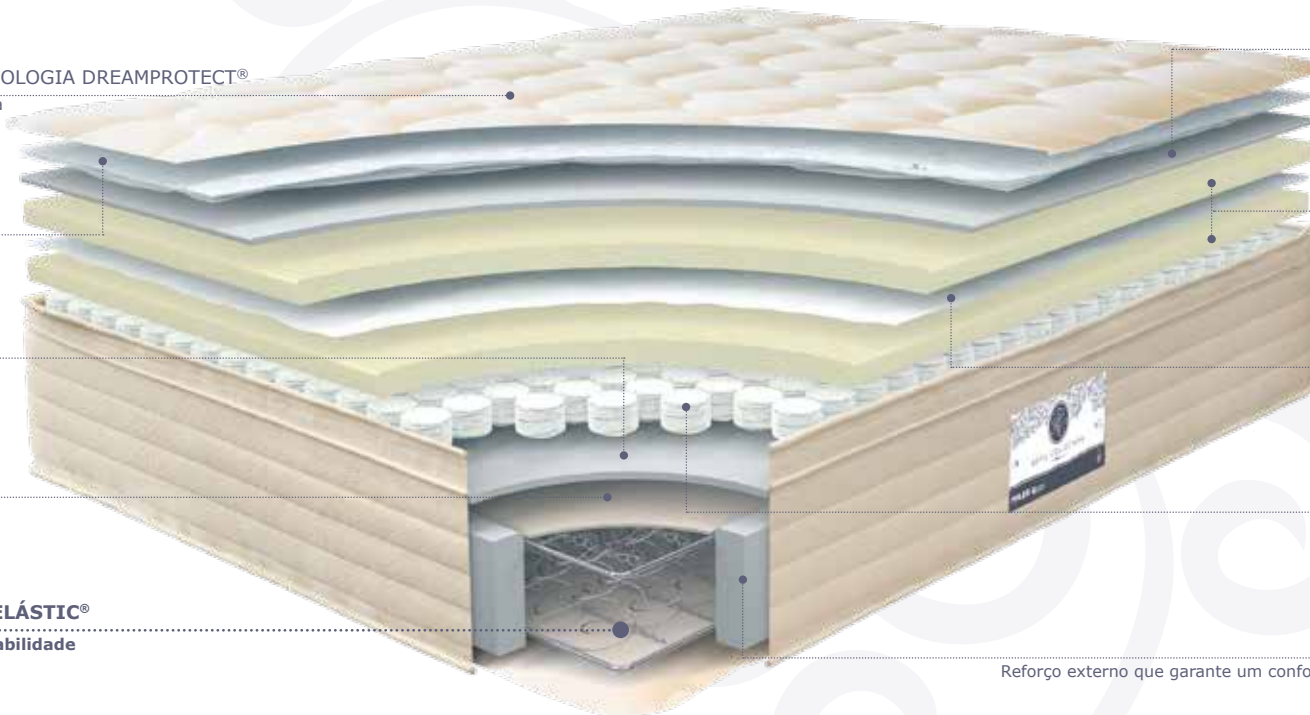

CM15 MA MPOCKET

CARCAÇA PRINCIPAL DE MOLA MULTIELÁSTIC® COMBINADA COM CARCAÇA MICROENSACADA, MÁXIMA ADAPTABILIDADE E CONFORTO. ACOLHIDA SUAVE EM FIBRAS HIPOALERGÉNICAS, COLCHÃO DE UMA SÓ FACE (ONE SIDE)

HOTEL COLLECTION

TECIDO STRETCH COM TECNOLOGIA DREAMPROTECT®
Tratamento seguro e eficaz contra percevejos e outros insectos

FIBRAS HIPOALERGÉNICAS
Máxima frescura

HOME SYSTEM
Melhora a adaptação entre o corpo e o colchão

OPTIMAL SUPPORT
Reforça a longevidade

MOLA CONTÍNUA MULTIELÁSTIC®
Máxima longevidade e adaptabilidade

ADAPT PLUS
Máxima adaptabilidade

POLIÉTER
Favorece a distribuição homogénea da pressão

TECIDO TNT
Permite a fixação estável de todos os enchimentos

MOLA ENSACADA
Suporte suave e confortável

ENCAPSULADO
Reforço externo que garante um conforto máximo e resistência ao colchão

*Colchão de uma cara.

www.flexhoteles.com • Tel.: ES +34 91 744 87 21. PT +351 256 885 505.