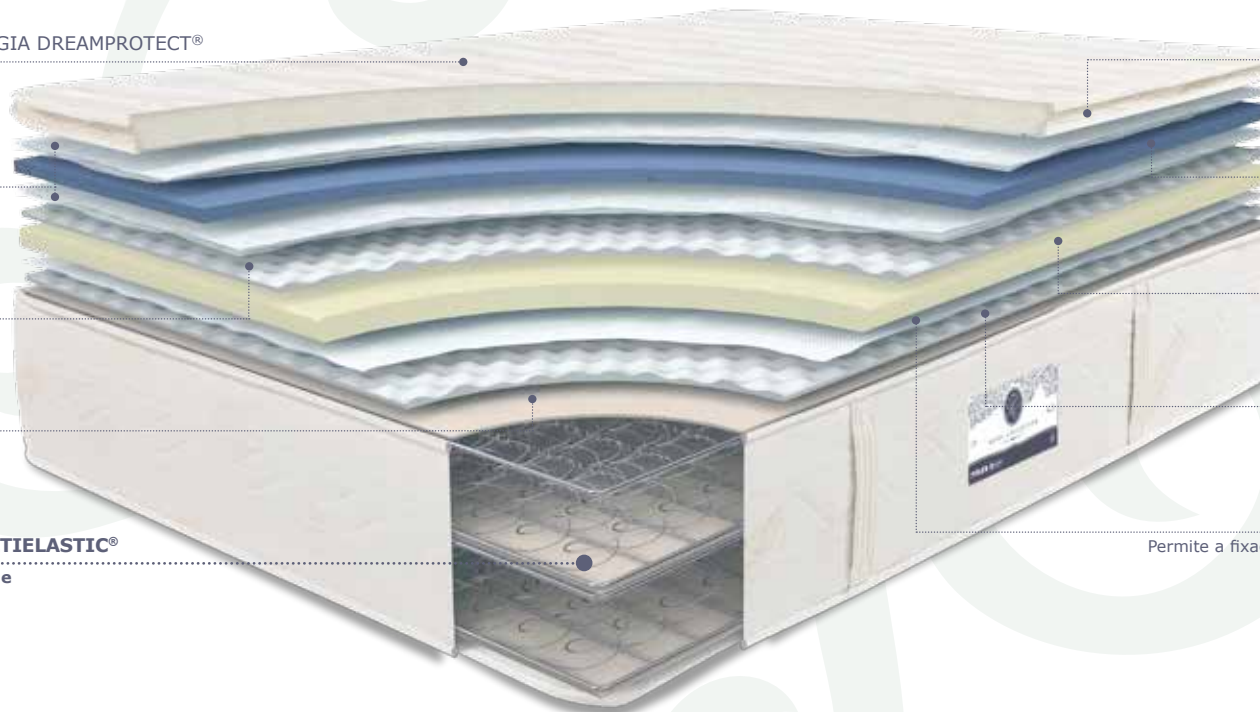

CM2 DM ONE SIDE PT

CARÇA COM BLOCO DUPLO DE MOLAS MULTIELÁSTIC®. DUPLO CONFORTO, DUPLA LONGEVIDADE. MÁXIMA ACOLHIDA PILLOW TOP NUMA CARA (ONE SIDE).

HOTEL COLLECTION

TECIDO STRETCH COM TECNOLOGIA DREAMPROTECT®
Tratamento seguro e eficaz contra percevejos e outros insectos

FIBRAS HIPOALERGÉNICAS
Máxima frescura

HOME SYSTEM
Melhora a adaptação entre o corpo e o colchão

OPTIMAL SUPPORT
Reforça a longevidade

DUPLA MOLA CONTÍNUA MULTIELÁSTIC®
Duplo conforto. Dupla longevidade

PILLOW TOP

Maximiza a sensação de conforto

HOME SYSTEM+

Proporciona um grande nível de adaptabilidade e de conforto

POLIÉTER

Favorece a distribuição homogénea da pressão

HOME SYSTEM

Melhora a adaptação entre o corpo e o colchão