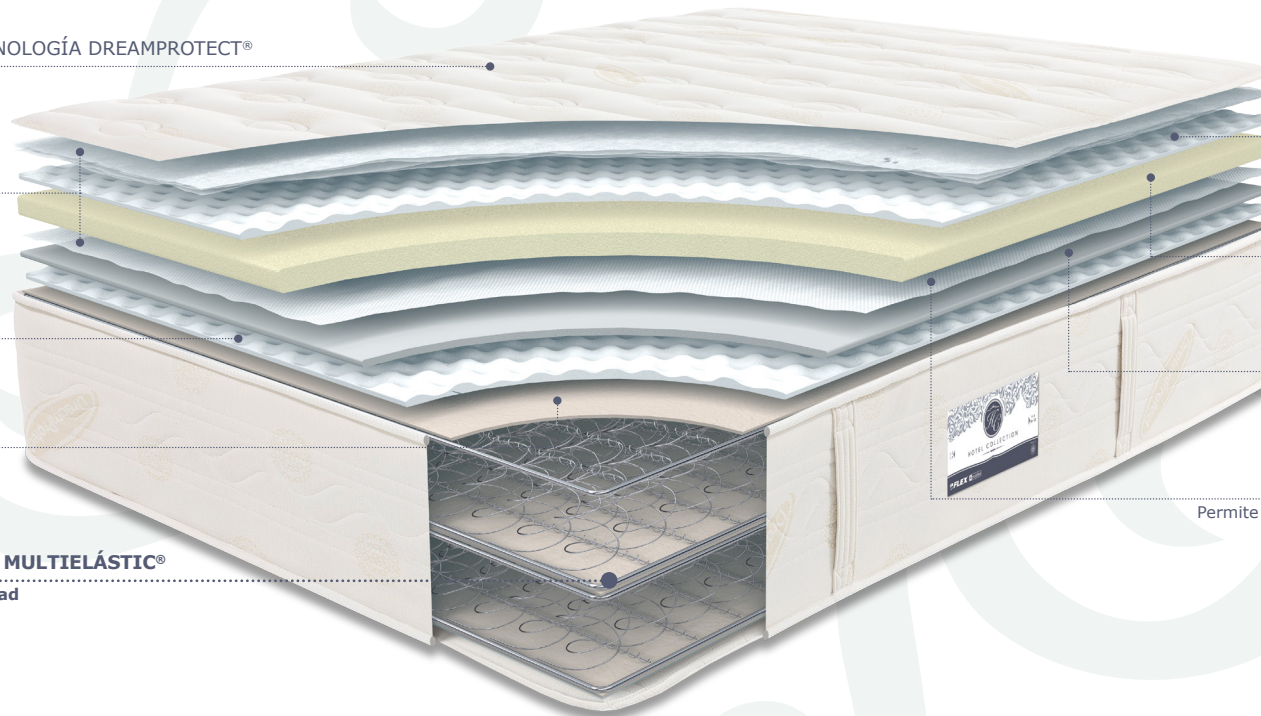

CM3 DM ONE SIDE

CARCASA DE DOBLE BLOQUE DE MUELLES MULTIELÁSTIC®; DOBLE CONFORT;
DOBLE DURABILIDAD. ACOGIDA SUAVE EN FIBRAS HIPOALERGÉNICAS.
COLCHÓN DE UNA SOLA CARA (ONE SIDE).

HOTEL COLLECTION

TAPICERÍA STRETCH CON TECNOLOGÍA DREAMPROTECT®

Tratamiento seguro y eficiente
contra chinches y otros insectos

FIBRAS HIPOALERGÉNICAS

Máximo frescor

HOME SYSTEM

Mejora la adaptación
entre el cuerpo y el colchón

OPTIMAL SUPPORT

Refuerza su durabilidad

DOBLE MUELLE CONTINUO MULTIELÁSTIC®

Doble Confort. Doble durabilidad

HOME SYSTEM

Mejora la adaptación
entre el cuerpo y el colchón

POLIÉTER

Favorece el reparto homogéneo
de la presión

ADAPT PLUS

Máxima adaptabilidad

TEXTIL TNT