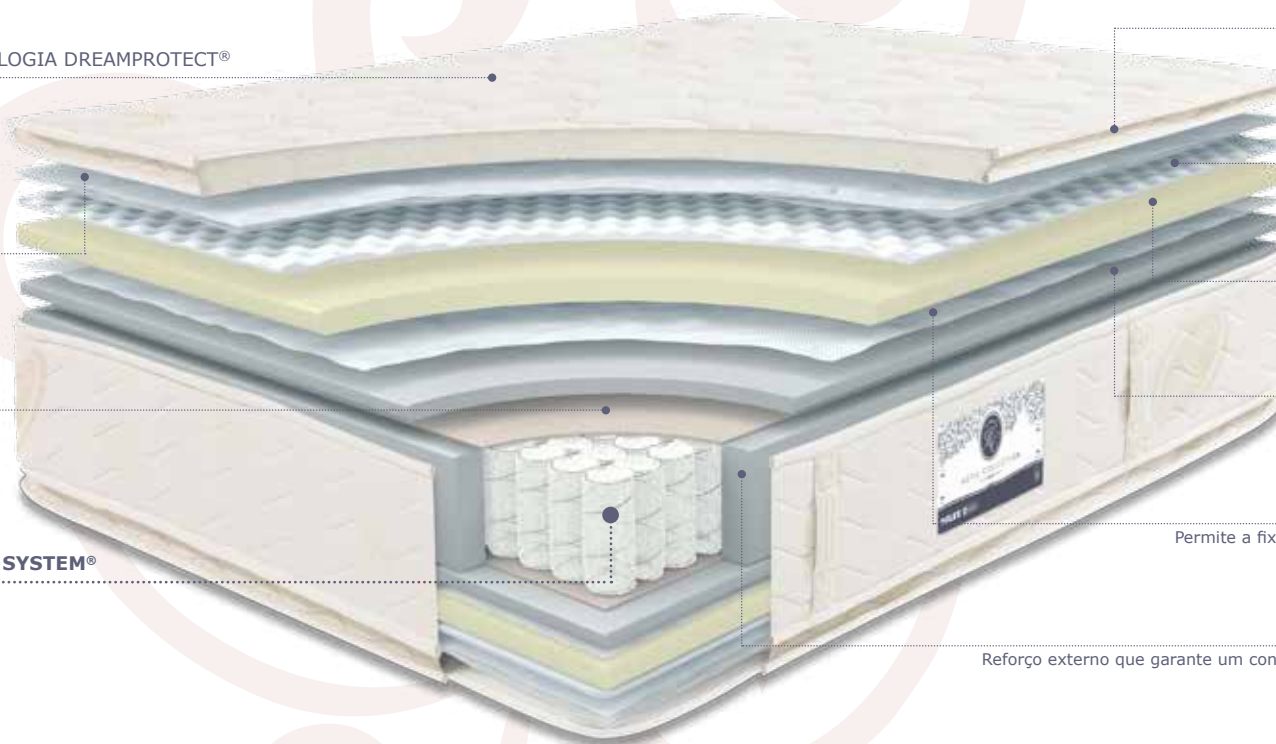

CM5 MA ENSACADO PT

ALTURA

MOLA ENSACADA POCKET SYSTEM®, ENCAPSULADO.
ACOLHIDA EM PILLOW TOP. MÁXIMA SUAVIDADE E CONFORTO.

HOTEL COLLECTION

IGNÍFUGO

PILLOW TOP

DreamProtect®

TECIDO STRETCH COM TECNOLOGIA DREAMPROTECT®
Tratamento seguro e eficaz contra
percevejos e outros insectos

FIBRAS HIPOALERGÉNICAS
Máxima frescura

OPTIMAL SUPPORT
Reforça a longevidade

MOLA ENSACADA POCKET SYSTEM®
Suporte suave e confortável

PILLOW TOP

Maximiza a sensação de conforto

HOME SYSTEM

Melhora a adaptação entre o
corpo e o colchão

POLIÉTER

Favorece a distribuição
homogênea da pressão

ADAPT PLUS²

Proporciona um grande nível de
adaptabilidade e de conforto

TECIDO TNT

Permite a fixação estável de todos os enchimentos

ENCAPSULADO

Reforço externo que garante um conforto máximo e resistência ao colchão