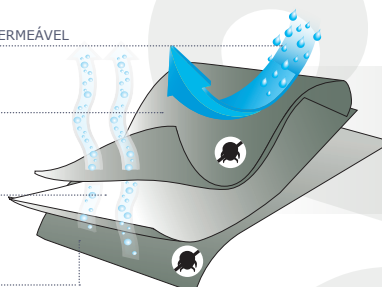

CIRCULAÇÃO DE AR

Facilita a circulação de ar e reduz o aparecimento de humidade.

Graças ao seu inovador sistema laminado, obtemos uma membrana fina e elástica, semelhante à nossa pele: 100% impermeável e respirável.

Tencel™
Feels so right

smartcel™
sensitive

TOTALMENTE IMPERMEÁVEL

100% TENCEL®

POLIURETANO

100% TENCEL®

O protetor de colchão Tencel contém óxido de zinco, a nível cosmético. Através de um processo patenteado, o óxido de zinco resiste à lavagem e mantém as suas propriedades cosméticas.

Larga platabanda em todo o seu perímetro para uma perfeita adaptação ao tipo de colchão. Disponível em várias cores.

INSTRUÇÕES DE LAVAGEM:

Lavável a 60°. Utilizar 1/3 da dose habitual de detergente. Não utilizar lixívia. Não engomar. Máquina de secar a baixa temperatura. Lavável a seco.