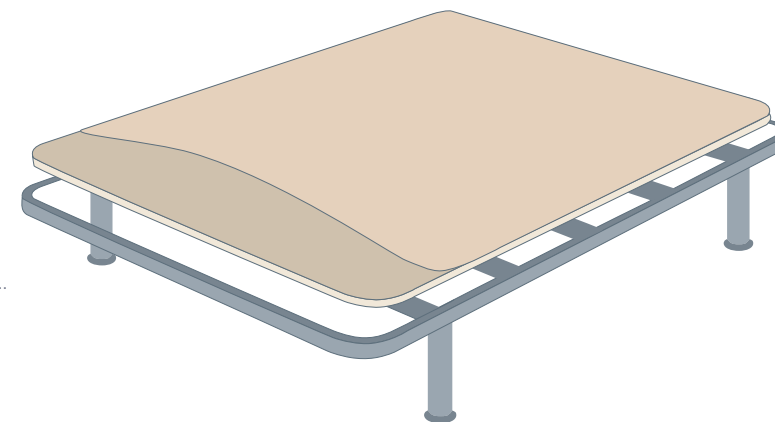

TAPIFLEX

SUPOORTE PERFEITO, ESTABILIDADE E MÁXIMA DURABILIDADE.

HOTEL COLLECTION

- Firme, com um design atual.
- Estrutura sólida em metal e em madeira compacta.
- Tecidos de alta qualidade.

CORES DISPONÍVEIS:

DAMASCO:

Cru

SEMI-PELE:

Branco

Preto

Chocolate

Parafusos com systema S.O.R. (Screw Over Resistant).

Peças fabricadas em nylon moldado, material resistente e com uma grande capacidade de torção, que são inseridas na estrutura metálica da base, substituindo assim o tradicional fio de soldadura; e que servem de apoio e de suporte a todos os pés, aumentando de forma exponencial a durabilidade da base.