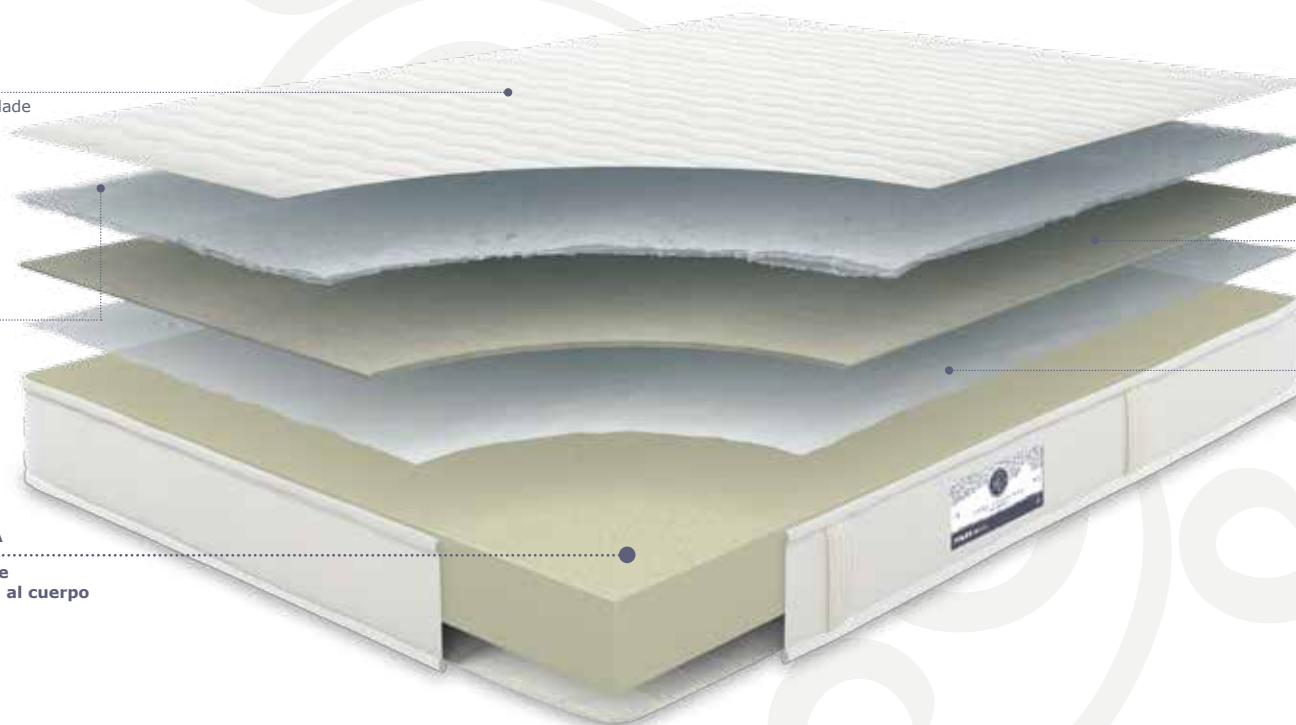

MOMENTS WHITE

ALTA RESILIÊNCIA E ACOLHIDA EM FIBRAS HIPOALERGÉNICAS.

HOTEL COLLECTION

*Colchão de uma cara.

www.flexhoteles.com • Tel.: ES +34 91 744 87 21. PT +351 256 885 505.